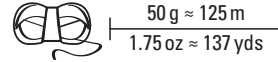

# Summer Ombré

*mix & knit*  
SUMMER EDITION

99E2086 : : ON / IN  
Nr./No.: 9807365

**Schachenmayr**   
SINCE 1822

48% Baumwolle / cotton / coton / katoen / Algodón / cotone / Bomull  
32% Viskose / viscose / Viscose / Viscosa / viscosa / Viskos  
20% Polyacryl / acrylic / acrylique / Acryl / Acrílico / acrílica / acrilica / Akryl